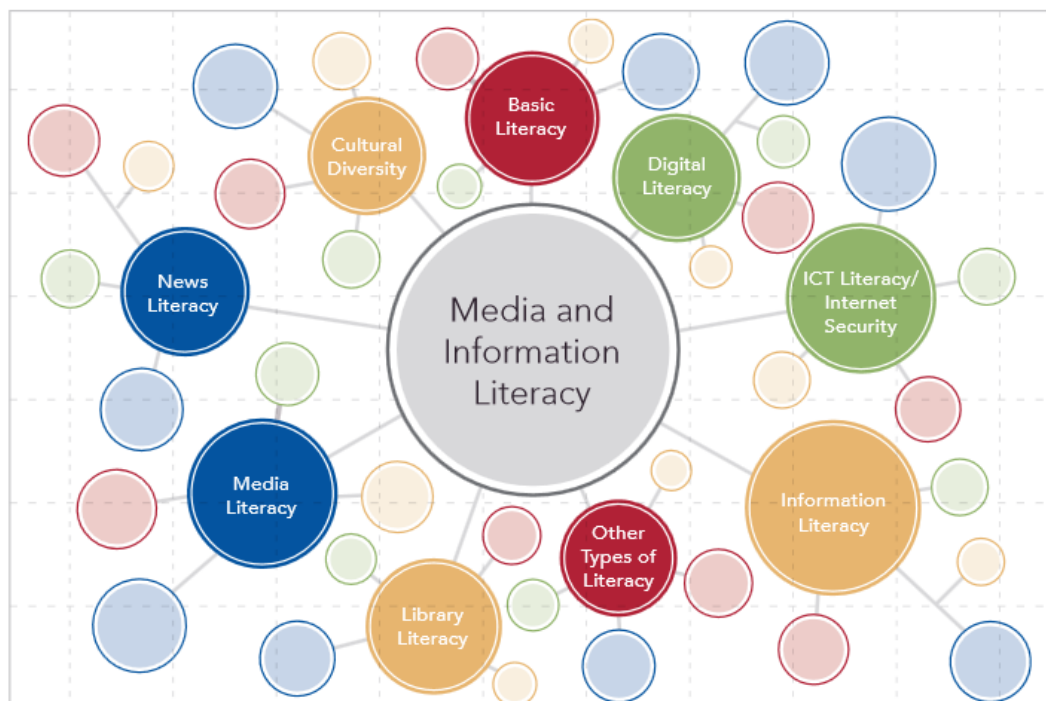

MĚSTSKÁ KNIHOVNA VALAŠSKÉ MEZIŘÍČÍ
oddělení pro děti a mládež
Nábřeží 268 (Komunitní centrum)

Nabídka
pořádů pro školní družiny a zájmové
skupiny na školní rok 2021/2022

DRUŽINY A ZÁJMOVÉ SKUPINY

Družiny si mohou objednat návštěvu denně mezi 12. a 15. hodinou. Program trvá přibližně 45 min, poté si děti mohou prohlížet knihy, časopisy, komiksy, encyklopedie, číst si a půjčovat.

Kompletní výcvik superhrdiny
Tipy, triky a dovednosti superhrdinů. (září, říjen)
Super hráči deskovek
Z mixu deskových her vzejde superhráč deskovek. (listopad, prosinec)
Polární kvíz
Děti se seznámí s polárními kraji a zvířaty, poměří své schopnosti při dobývání pólu. (leden, únor)
Kvíz Královny Koloběžky
Pohádkový kvíz s pohádkou od J. Wericha (březen, duben)
Překlep a Škraloup – základní škola stárnutí věcí
Jak stárnou věci a jakou při tom mají roli skřítky entropíci? Překlep a Škraloup se na chvíli stanou našimi spolužáky, aby nás zasvětili do svých náročných úkolů. Nejlepší entropík získá výroční cenu. (květen, červen)