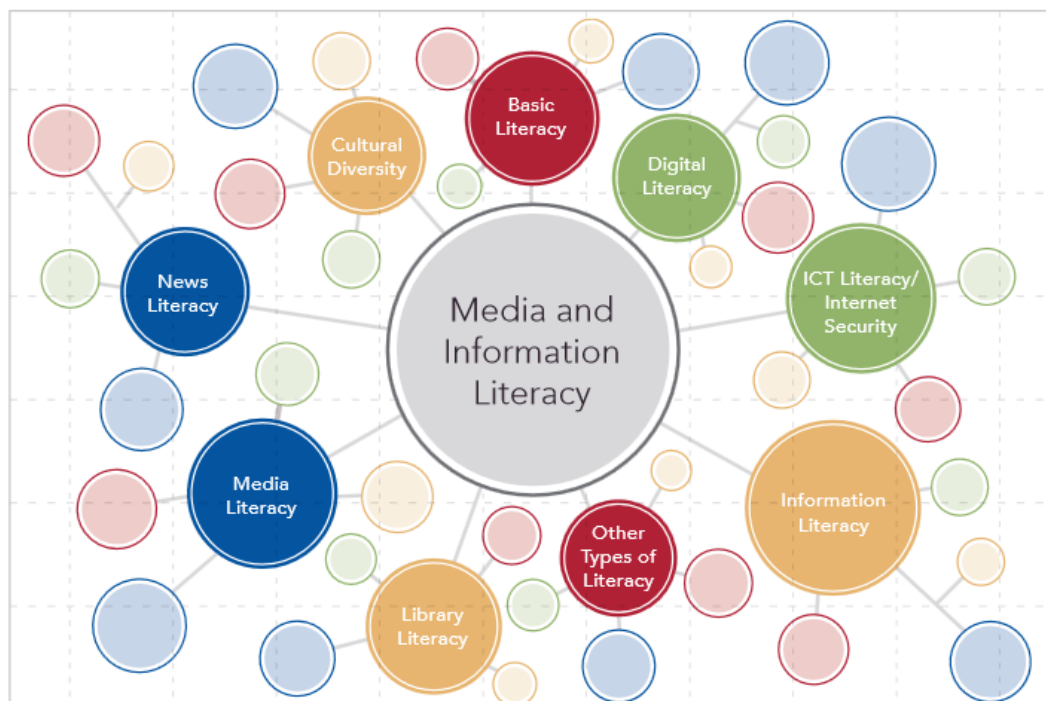

**MĚSTSKÁ KNIHOVNA VALAŠSKÉ MEZIŘÍČÍ**  
**oddělení pro děti a mládež**  
**Nábřeží 268 (Komunitní centrum)**

**Nabídka**  
**pořádů pro školní družiny a zájmové**  
**skupiny na školní rok 2020/2021**

## DRUŽINY A ZÁJMOVÉ SKUPINY

Družiny si mohou objednat návštěvu denně mezi 12. a 15. hodinou. Program trvá přibližně 45 min, poté si děti mohou prohlížet knihy, časopisy, komiksy, encyklopedie, číst si a půjčovat.

Kontakt: Mgr. Pavla Holmanová, 571 621 728, [detske@mekvalmez.cz](mailto:detske@mekvalmez.cz)

<b>Velká knižní záhada</b>
Šifrovací hra s cílem poznat důkladně knihovnu a otevřít tajemnou truhlici. Hra není vhodná pro žáky prvních ročníků. Program trvá nejméně 60 minut. (září, říjen)
<b>Jak žili naši pradědové a prababičky</b>
Vypravte se do světa naučit se řemeslu. (listopad, prosinec)
<b>Polární kvíz</b>
Děti se seznámí s polárními kraji a zvířaty, poměří své schopnosti při dobývání pólu. (leden, únor)
<b>Kompletní výcvik superhrdiny</b>
Tipy, triky a dovednosti superhrdinů. (březen, duben)
<b>Překlep a Škraloup – základní škola stárnutí věcí</b>
Jak stárnou věci a jakou při tom mají roli skřítky entropíci? Překlep a Škraloup se na chvíli stanou našimi spolužáky, aby nás zasvětili do svých náročných úkolů. Nejlepší entropík získá výroční cenu. (květen, červen)