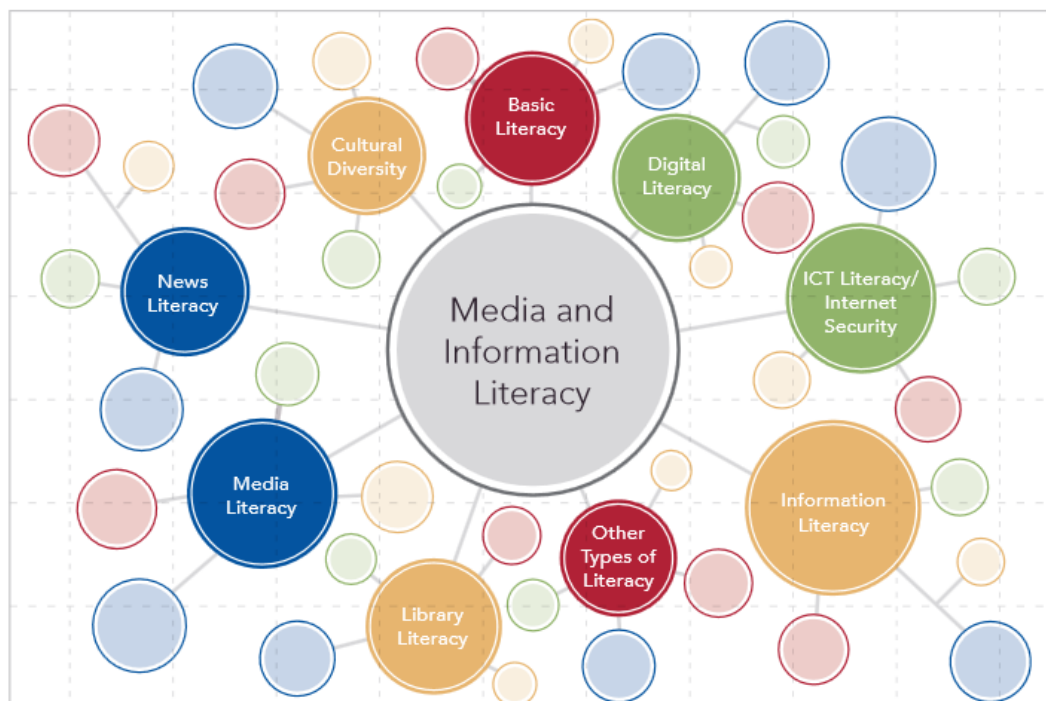

**MĚSTSKÁ KNIHOVNA VALAŠSKÉ MEZIŘÍČÍ**  
**oddělení pro děti a mládež**  
**Nábřeží 268 (Komunitní centrum)**

**Nabídka exkurzí**  
**na školní rok 2019/2020**

## NABÍDKA EXKURZÍ PRO STŘEDNÍ ŠKOLY

Knihovna sídlí od 1.6.2019 ve zrekonstruovaných prostorách Komunitního centra na Nábřeží 268 Valašské Meziříčí. Nabízíme vašim žákům exkurzi do nové knihovny.

<b>Časová dotace</b>	<b>90 minut</b>
<b>Název</b>	<b>Čtení je IN a exkurze do nové knihovny</b>
<b>Anotace</b>	Prezentace nových knižních titulů pro skorodospělé, seznámení s chodem knihovny, tříděním a řazením knih, jejich vyhledáváním.

Nabízené termíny exkurzí:

16.9. – 20.9. 2019 na 8:00 nebo 10:00

23.9. – 27.9. 2019 na 8:00 nebo 10:00

Kapacita knihovny v dalších měsících je zarezervována základními školami, volných termínů pro exkurze zbývá málo, proto zkuste využít především nabízené.